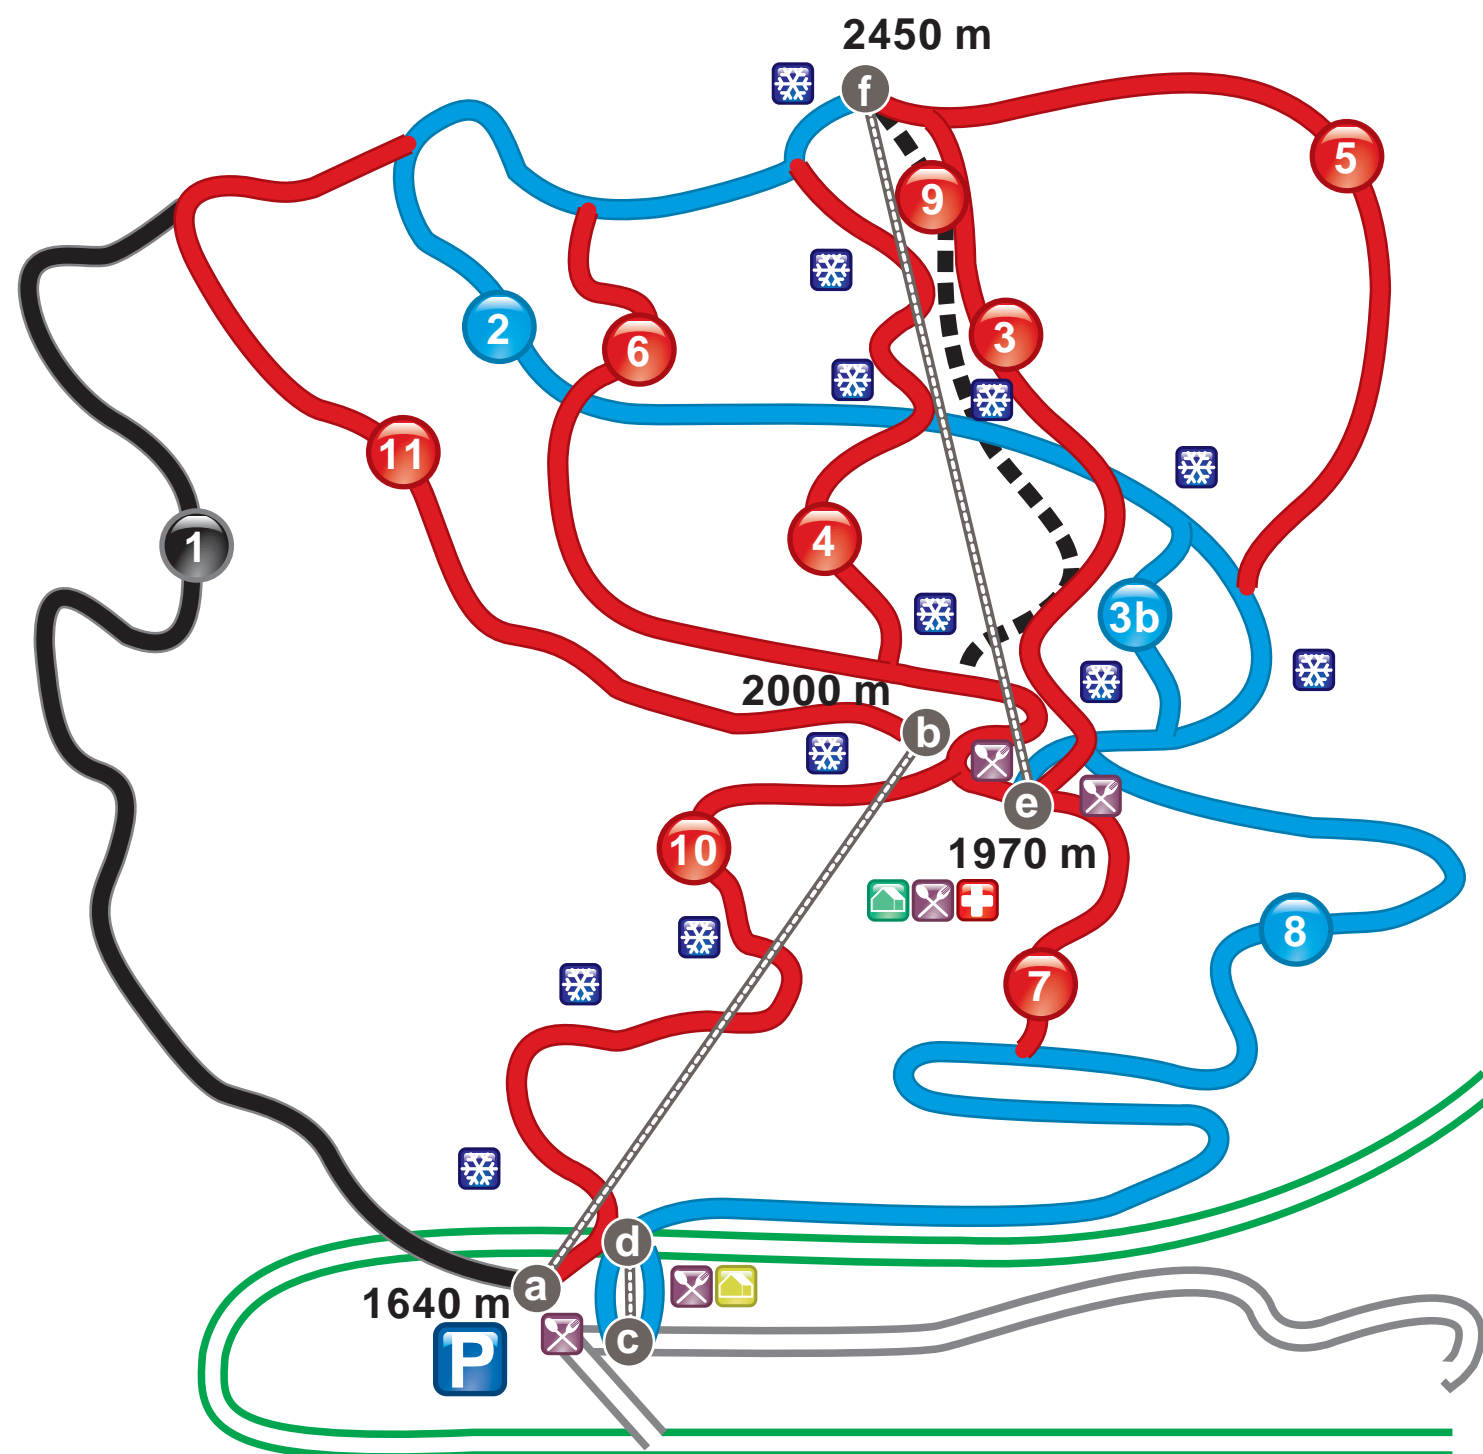

# COMPENSORIO SCIISTICO DI CREVACOL

## PISTE

- 1 Merdeux - 3092,68 mt.
- 2 Marmotte - 2853,09 mt.
- 3 Testa Bassa I - 1766,28 mt.
- 3b Combette - 505,31 mt.
- 4 Testa Bassa II - 1455,63 mt.
- 5 Piccolo Alpino - 1642,17 mt.
- 6 Berio Blanc - 1030,69 mt.
- 7 Saint-Rhémy - 532,92 mt.
- 8 Rientro - 3679,12 mt.
- 9 Competizione - 1054,02 mt.
- 10 Arpettaz - 1209,46 mt.
- 11 Toussac - 2000,00 mt.

## GLI IMPIANTI

- a—b SEGGIOVIA Saint Rhémy  
(1640/2000 - durata 9 min. - portata 900 p/h)
- e—f SEGGIOVIA Testa Bassa  
(1970/2450 - durata 9,5 min. - portata 1800 p/h)
- c—d NASTRO Baby La Rosière  
(1640 - portata 1000 p/h)

## LEGENDA

- Punti ristoro
- Scuola di sci
- Innevamento programmato
- Noleggio Sci
- Soccorso
- Biglietteria - Parcheggi
- Pista Competizione riservata ad allenamenti e gare
- Raccordo autostradale Tunnel G.S.Bernardo